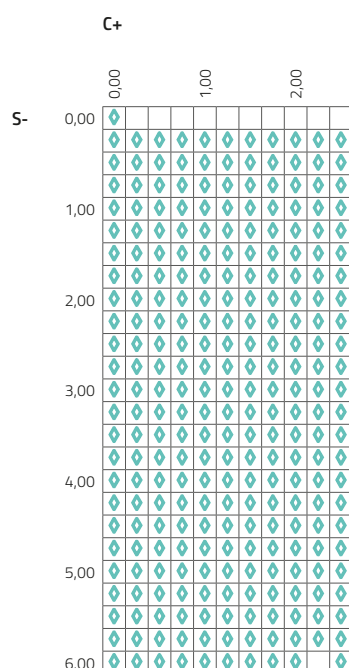

Verres Miroités

Ophthalmic Lenses

Index 1,5 Premium (Verres ophtalmiques)

MIRROR/HMC BACKSIDE

Couleurs disponibles

BLUE

GOLD

GREEN

RED

SILVER

YELLOW

Gamme

**Disponible aussi
en indice 1.6 , 1.67 & 1.74
atelier sur commande**

Ø 70 ◆

Ø 75 ◆

Importé et distribué par : Vuclair International