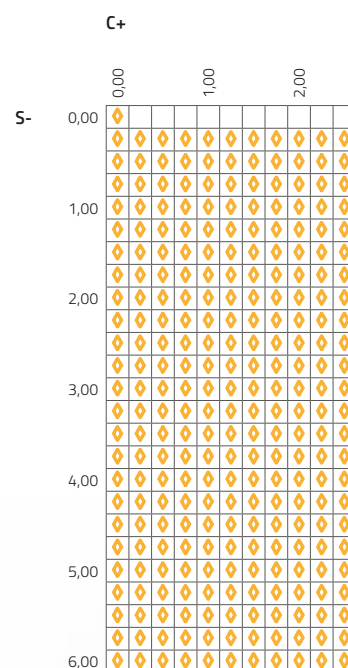

Verres Miroités

Ophthalmic Lenses

Index 1,5 Premium (Verres ophtalmiques)

MIRROR/HMC BACKSIDE

Couleurs disponibles

BLUE

GOLD

GREEN

RED

SILVER

YELLOW

Gamme

**Disponible aussi
en indice 1.6 , 1.67 & 1.74
atelier sur commande**

Ø 70 ◆

Ø 75 ◆

Importé et distribué par : Vuclair International