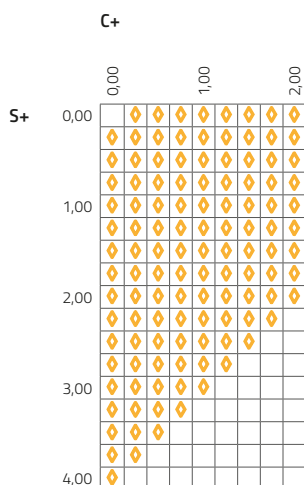

Verres Miroités

Ophthalmic Lenses

Index 1,5 Premium (Verres ophtalmiques)

MIRROR/HMC BACKSIDE

Couleurs disponibles

BLUE

GOLD

GREEN

RED

SILVER

YELLOW

Gamme

**Disponible aussi
en indice 1.6 , 1.67 & 1.74
atelier sur commande**

Ø 70 ◆

Ø 75 ◆

Importé et distribué par : Vuclair International