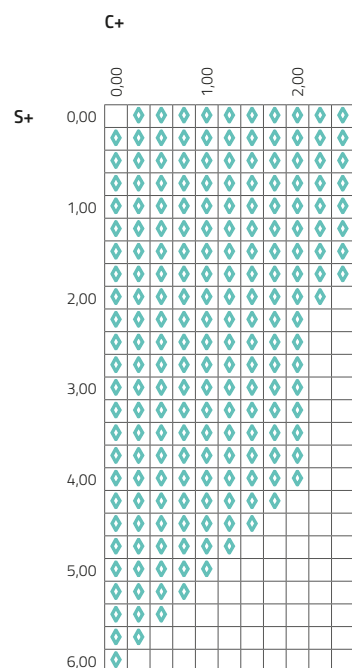

Verres Miroités

Ophthalmic Lenses

Index 1,5 Premium (Verres ophtalmiques)

MIRROR/HMC BACKSIDE

Couleurs disponibles

BLUE

GOLD

GREEN

RED

SILVER

YELLOW

Gamme

**Disponible aussi
en indice 1.6 , 1.67 & 1.74
atelier sur commande**

Ø 70 ◆

Ø 75 ◆

Importé et distribué par : Vuclair International